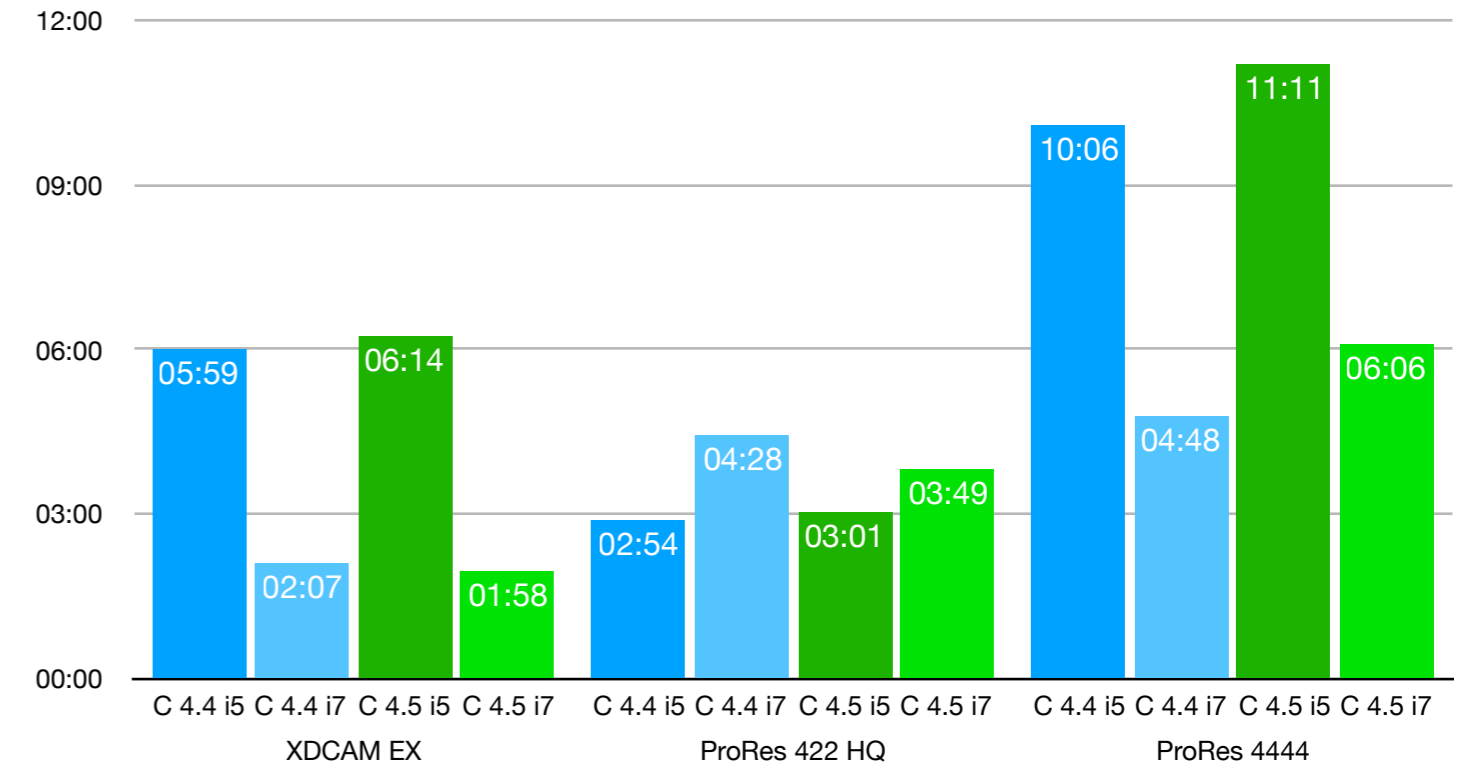

C 4.5

	<i>H.264</i>	<i>H.264</i>	<i>H.264</i>	<i>H.264</i>	<i>HEVC 8-bit</i>	<i>HEVC 8-bit</i>	<i>HEVC 8-bit</i>	<i>HEVC 8-bit</i>
	C 4.4	C 4.4	C 4.5	C 4.5	C 4.4	C 4.4	C 4.5	C 4.5
Source File Type	i5	i7	i5	i7	i5	i7	i5	i7
XDCAM EX	03:15	03:23	05:12	04:17	05:59	02:07	06:14	01:58
ProRes 422 HQ	03:16	09:07	02:44	08:04	02:54	04:28	03:01	03:49
ProRes 4444	09:55	07:36	13:20	13:49	10:06	04:48	11:11	06:06
	C 4.4 = Compressor 4.4.4							
	C 4.5 = Compressor 4.4.5							

i5 vs. i7 Compression Speed Test - HEVC 8-bit